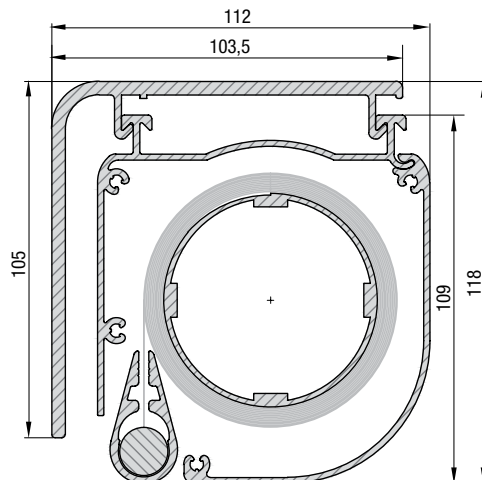

solo nella versione Deluxe:

- bordi neri laterali da cm. 5
- contrappeso in alluminio nero opaco
- altezza drop variabile tra i 5 e i 50 cm.

Superfici di proiezione:

- White-Light
- White-Black
- High-Contrast
- Gray-Light (solo versione Telly)
- Alkor

TELY

TELY

TELY Deluxe

TELY Deluxe

TELY

Base	Formato 4:3			Formato 16:9			Formato 16:10			Formato 1:1			Fondale	Ingombro	Kg	Imballo (cm)
	B x H (cm.)	D	F	B x H (cm.)	D	F	B x H (cm.)	D	F	B x H (cm.)	D	F	C	A	Peso	Imballo (cm)
160	160 x 120	79"	136	160 x 90	72"	106	160 x 100	74"	116	160 x 160	89"	176	164	167	15	180 x 17 x 17
180	180 x 135	89"	151	180 x 101	81"	117	180 x 113	84"	129	180 x 180	100"	196	184	187	16	200 x 17 x 17
200	200 x 150	98"	166	200 x 113	90"	129	200 x 125	93"	141	200 x 200	111"	216	204	207	18	220 x 17 x 17
250	250 x 188	123"	204	250 x 141	113"	157	250 x 156	116"	172	250 x 250	139"	266	254	257	20	270 x 17 x 17
300	300 x 225	148"	241	300 x 169	136"	185	300 x 188	139"	204	-	-	-	304	307	24	320 x 17 x 17

TELY Deluxe

Base	Drop 20 cm.			Drop 50 cm.			Drop 35 cm.			Drop 5 cm.			Fondale	Ingombro	Kg	Imballo (cm)
	Formato 4:3			Formato 16:9			Formato 16:10			Formato 1:1						
E	B x H (cm.)	D	F	B x H (cm.)	D	F	B x H (cm.)	D	F	B x H (cm.)	D	F	C	A	Peso	Imballo (cm)
160	150 x 113	74"	149	150 x 84	68"	150	150 x 94	70"	145	150 x 150	84"	171	164	167	15	180 x 17 x 17
180	170 x 128	84"	164	170 x 96	77"	162	170 x 106	79"	157	170 x 170	95"	191	184	187	16	200 x 17 x 17
200	190 x 143	94"	179	190 x 107	86"	173	190 x 119	88"	170	190 x 190	106"	211	204	207	18	220 x 17 x 17
250	240 x 180	118"	216	240 x 135	108"	201	240 x 150	111"	201	240 x 240	134"	261	254	257	20	270 x 17 x 17
300	290 x 218	143"	254	290 x 163	131"	229	290 x 181	135"	232	-	-	-	304	307	24	320 x 17 x 17