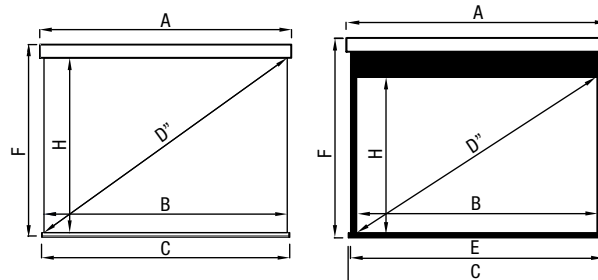

Il pratico sistema di installazione ne consente il posizionamento a parete o a soffitto, sia con discesa della tela posteriore che anteriore.

Disponibili anche con misure personalizzate e nei formati:

Caratteristiche:

solo nella versione Deluxe:

- bordi neri laterali da cm. 5
- contrappeso in alluminio nero opaco
- altezza drop variabile tra i 5 e i 50 cm.

Superfici di proiezione:

- White-Light
- White-Black
- High-Contrast
- Gray-Light (solo versione Telly)
- Alkor

TELY

TELY

TELY Deluxe

TELY Deluxe

TELY

Base	Formato 4:3			Formato 16:9			Formato 16:10			Formato 1:1			Fondale	Ingombro	Kg	Imballo (cm)
	B x H (cm.)	D	F	B x H (cm.)	D	F	B x H (cm.)	D	F	B x H (cm.)	D	F	C	A	Peso	Imballo (cm)
160	160 x 120	79"	136	160 x 90	72"	106	160 x 100	74"	116	160 x 160	89"	176	164	167	15	180 x 17 x 17
180	180 x 135	89"	151	180 x 101	81"	117	180 x 113	84"	129	180 x 180	100"	196	184	187	16	200 x 17 x 17
200	200 x 150	98"	166	200 x 113	90"	129	200 x 125	93"	141	200 x 200	111"	216	204	207	18	220 x 17 x 17
250	250 x 188	123"	204	250 x 141	113"	157	250 x 156	116"	172	250 x 250	139"	266	254	257	20	270 x 17 x 17
300	300 x 225	148"	241	300 x 169	136"	185	300 x 188	139"	204	-	-	-	304	307	24	320 x 17 x 17

TELY Deluxe

Base	Drop 20 cm.			Drop 50 cm.			Drop 35 cm.			Drop 5 cm.			Fondale	Ingombro	Kg	Imballo (cm)
	Formato 4:3			Formato 16:9			Formato 16:10			Formato 1:1						
E	B x H (cm.)	D	F	B x H (cm.)	D	F	B x H (cm.)	D	F	B x H (cm.)	D	F	C	A	Peso	Imballo (cm)
160	150 x 113	74"	149	150 x 84	68"	150	150 x 94	70"	145	150 x 150	84"	171	164	167	15	180 x 17 x 17
180	170 x 128	84"	164	170 x 96	77"	162	170 x 106	79"	157	170 x 170	95"	191	184	187	16	200 x 17 x 17
200	190 x 143	94"	179	190 x 107	86"	173	190 x 119	88"	170	190 x 190	106"	211	204	207	18	220 x 17 x 17
250	240 x 180	118"	216	240 x 135	108"	201	240 x 150	111"	201	240 x 240	134"	261	254	257	20	270 x 17 x 17
300	290 x 218	143"	254	290 x 163	131"	229	290 x 181	135"	232	-	-	-	304	307	24	320 x 17 x 17