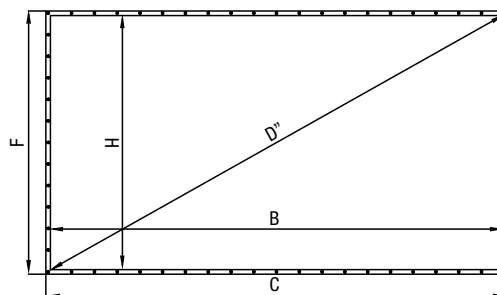

Superfici di proiezione:

- White-Light
- White-Black
- White-Alum
- Perforated White-Light
- Microperforated
- Alkor
- Gray-Light
- Natural-Light