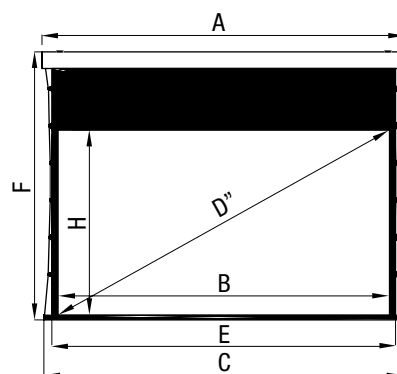

Disponibili anche con misure personalizzate e nei formati:

Superfici di proiezione:

- White-Light
- White-Black
- High-Contrast
- Microperforated
- Alkor

SENZA BORDI

SENZA BORDI

CON BORDI

CON BORDI

MASTER Tensio

Base	Drop 20 cm.				Drop 50 cm.				Drop 35 cm.				Drop 50 cm.				Base tela	Fondale	Ingombro	Kg Peso	Imballo (cm)
	Formato 4:3				Formato 16:9				Formato 16:10				Formato 2.35 : 1								
	B x H (cm)	D	F	B x H (cm)	D	F	B x H (cm)	D	F	B x H (cm)	D	F	B x H (cm)	D	F	E	C	A			
183	183 x 137	90"	176	183 x 103	83"	172	183 x 114	85"	168	183 x 78	78"	147	183 x 78	78"	147	193	206	210	17	223 x 17 x 17	
203	203 x 152	100"	191	203 x 114	92"	183	203 x 127	94"	181	203 x 86	87"	155	203 x 86	87"	155	213	226	230	18	243 x 17 x 17	
213	213 x 160	105"	199	213 x 120	96"	189	213 x 133	99"	187	213 x 91	91"	160	213 x 91	91"	160	223	236	240	20	253 x 17 x 17	
223	223 x 167	110"	206	223 x 125	101"	194	223 x 139	104"	193	223 x 95	95"	164	223 x 95	95"	164	233	246	250	21	263 x 17 x 17	
244	244 x 183	120"	222	244 x 137	110"	206	244 x 153	113"	207	244 x 104	104"	173	244 x 104	104"	173	254	267	271	24	284 x 17 x 17	
274	274 x 206	135"	245	274 x 154	124"	223	274 x 171	127"	225	274 x 117	117"	186	274 x 117	117"	186	284	297	301	28	314 x 17 x 17	
305	305 x 229	150"	268	305 x 172	138"	241	305 x 191	142"	245	305 x 130	130"	199	305 x 130	130"	199	315	328	332	33	345 x 17 x 17	
335	335 x 251	165"	290	335 x 189	151"	258	335 x 209	156"	263	335 x 143	143"	212	335 x 143	143"	212	345	358	362	36	375 x 17 x 17	
366	366 x 274	180"	313	366 x 206	165"	275	366 x 229	170"	283	366 x 156	157"	225	366 x 156	157"	225	376	389	393	38	406 x 17 x 17	
406	406 x 305	200"	344	406 x 228	183"	297	406 x 254	188"	308	406 x 173	174"	242	406 x 173	174"	242	416	429	433	42	446 x 17 x 17	