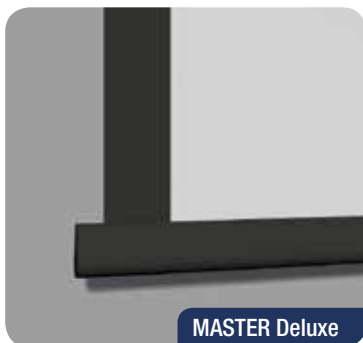

MASTER

MASTER Deluxe

MASTER Deluxe