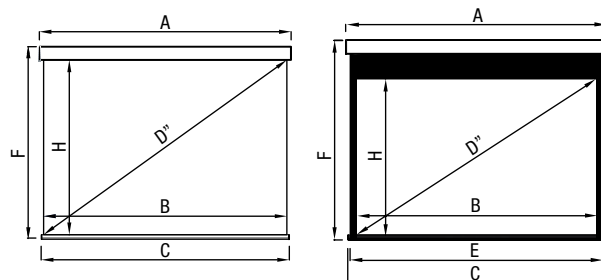

### solo nella versione Deluxe:

- bordi neri laterali da cm. 5
- contrappeso in alluminio nero opaco
- altezza drop variabile tra i 5 e i 50 cm.

### Superfici di proiezione:

- White-Light
- White-Black
- High-Contrast
- Gray-Light (solo versione Master)
- Alkor

MASTER

MASTER

MASTER Deluxe

MASTER Deluxe

MASTER

Base	Formato 4:3			Formato 16:9			Formato 16:10			Formato 1:1			Fondale	Ingombro	Kg	Imballo (cm)
	B x H (cm.)	D	F	B x H (cm.)	D	F	B x H (cm.)	D	F	B x H (cm.)	D	F	C	A	Peso	Imballo (cm)
300	-	-	-	-	-	-	-	-	-	300 x 300	167"	319	304	308	30	320 x 17 x 17
350	350 x 263	172"	282	350 x 197	158"	216	350 x 219	162"	238	350 x 350	195"	369	354	358	33	370 x 17 x 17
400	400 x 300	197"	319	400 x 225	181"	244	400 x 250	186"	269	400 x 400	223"	419	404	408	38	420 x 17 x 17
450	450 x 338	221"	357	450 x 253	203"	272	450 x 281	209"	300	-	-	-	454	458	44	470 x 17 x 17

MASTER Deluxe

Base	Drop 20 cm.			Drop 50 cm.			Drop 35 cm.			Drop 5 cm.			Fondale	Ingombro	Kg	Imballo (cm)
	Formato 4:3			Formato 16:9			Formato 16:10			Formato 1:1						
E	B x H (cm.)	D	F	B x H (cm)	D	F	B x H (cm)	D	F	B x H (cm)	D	F	C	A	Peso	Imballo (cm)
300	-	-	-	-	-	-	-	-	-	290 x 290	161"	314	304	308	30	320 x 17 x 17
350	340 x 255	167"	294	340 x 191	154"	260	340 x 213	158"	267	340 x 340	189"	364	354	358	33	370 x 17 x 17
400	390 x 293	192"	332	390 x 219	176"	288	390 x 244	181"	298	390 x 390	217"	414	404	408	38	420 x 17 x 17
450	440 x 330	217"	369	440 x 248	199"	317	440 x 275	204"	329	-	-	-	454	458	44	470 x 17 x 17