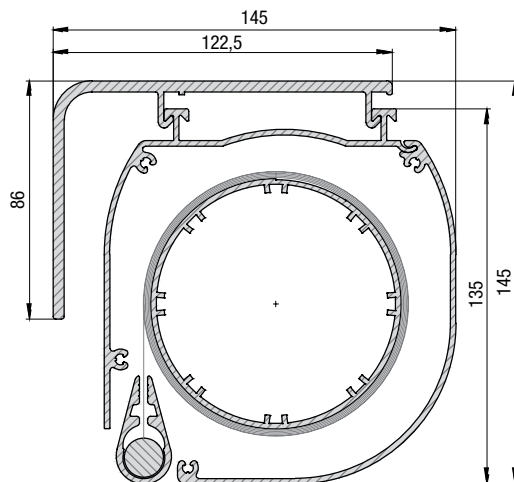

### solo nella versione Deluxe:

- bordi neri laterali da cm. 5
- contrappeso in alluminio nero opaco
- altezza drop variabile tra i 5 e i 50 cm.

### Superfici di proiezione:

- White-Light
- White-Black
- High-Contrast
- Gray-Light (solo versione Master)
- Alkor

MASTER

MASTER

MASTER Deluxe

MASTER Deluxe

MASTER

Base	Formato 4:3			Formato 16:9			Formato 16:10			Formato 1:1			Fondale	Ingombro	Kg	Imballo (cm)
	B x H (cm.)	D	F	B x H (cm.)	D	F	B x H (cm.)	D	F	B x H (cm.)	D	F	C	A	Peso	Imballo (cm)
300	-	-	-	-	-	-	-	-	-	300 x 300	167"	319	304	308	30	320 x 17 x 17
350	350 x 263	172"	282	350 x 197	158"	216	350 x 219	162"	238	350 x 350	195"	369	354	358	33	370 x 17 x 17
400	400 x 300	197"	319	400 x 225	181"	244	400 x 250	186"	269	400 x 400	223"	419	404	408	38	420 x 17 x 17
450	450 x 338	221"	357	450 x 253	203"	272	450 x 281	209"	300	-	-	-	454	458	44	470 x 17 x 17

MASTER Deluxe

Base	Drop 20 cm.			Drop 50 cm.			Drop 35 cm.			Drop 5 cm.			Fondale	Ingombro	Kg	Imballo (cm)
	Formato 4:3			Formato 16:9			Formato 16:10			Formato 1:1						
E	B x H (cm.)	D	F	B x H (cm)	D	F	B x H (cm)	D	F	B x H (cm)	D	F	C	A	Peso	Imballo (cm)
300	-	-	-	-	-	-	-	-	-	290 x 290	161"	314	304	308	30	320 x 17 x 17
350	340 x 255	167"	294	340 x 191	154"	260	340 x 213	158"	267	340 x 340	189"	364	354	358	33	370 x 17 x 17
400	390 x 293	192"	332	390 x 219	176"	288	390 x 244	181"	298	390 x 390	217"	414	404	408	38	420 x 17 x 17
450	440 x 330	217"	369	440 x 248	199"	317	440 x 275	204"	329	-	-	-	454	458	44	470 x 17 x 17