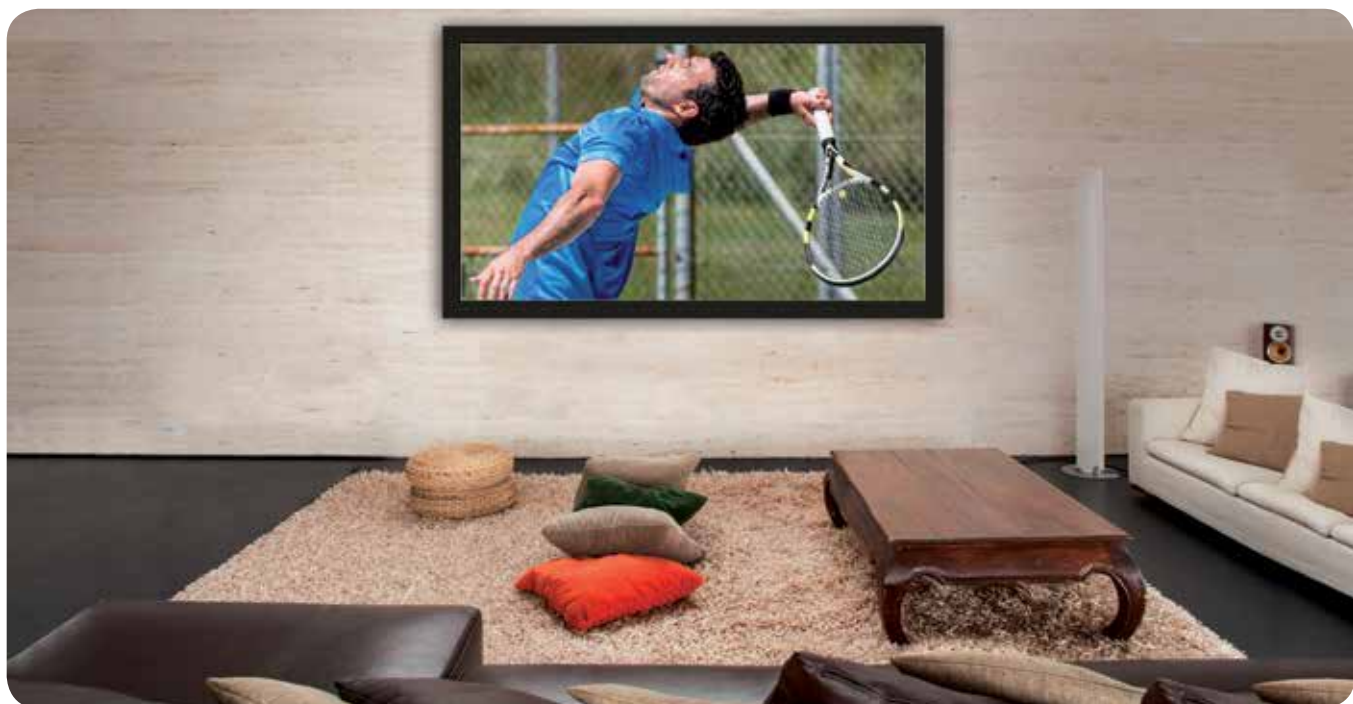

JOLLY Frame

Eleganza e professionalità

Lo schermo Jolly Frame si distingue nel panorama della video proiezione professionale per la caratteristica forma del suo profilo, studiato appositamente per permettere una totale mascheratura del sistema di fissaggio posteriore. E' dotato di cornice strutturale in alluminio, divisibile in più parti, e di giunti angolari in acciaio particolarmente robusti e resistenti

Molto apprezzato nel mondo del Rental per la sua affidabilità e per la bandella di copertura laterale che aiuta a preservare il sistema di aggancio del telo da colpi accidentali.

Il profilo, solitamente dotato di finitura nera opaca, può essere ricoperto da una morbida floccatura in velluto nero, che, assorbendo completamente la luce, permette di eliminare ogni possibile riflesso indesiderato.

Può essere realizzato con la superficie di proiezione applicata alla cornice con il tradizionale sistema elastico di tensionatura o con bottoni a pressione (poussoirs).

Tali peculiarità lo rendono un prezioso strumento in ogni contesto e per ogni settore, dall'home cinema al rental.

Disponibili anche con misure personalizzate e nei formati:

Caratteristiche:

- profilo in alluminio verniciato nero opaco
- robusti giunti in acciaio
- misure personalizzabili
- stativi per il posizionamento a pavimento a richiesta