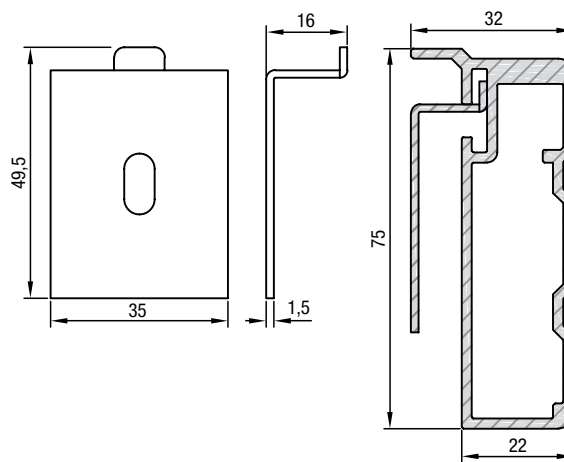

Disponibili anche con misure personalizzate e nei formati:

Caratteristiche:

- profilo in alluminio verniciato nero opaco
- robusti giunti in acciaio
- misure personalizzabili
- stativi per il posizionamento a pavimento a richiesta

VISTA POSTERIORE

VISTA ANTERIORE

JOLLY Frame

Base	Formato 4:3				Formato 16:9				Formato 16:10				Formato 2.35:1			
	B x H (cm.)	D	C x F (cm.)	Kg.	B x H (cm.)	D	C x F (cm.)	Kg.	B x H (cm.)	D	C x F (cm.)	Kg.	B x H (cm.)	D	C x F (cm.)	Kg.
160	160 x 120	79"	175 x 135	13	160 x 90	72"	175 x 105	12	160 x 100	74"	175 x 115	12	160 x 68	68"	175 x 83	11
180	180 x 135	89"	195 x 150	15	180 x 101	81"	195 x 116	14	180 x 113	84"	195 x 128	14	180 x 77	77"	195 x 92	13
200	200 x 150	98"	215 x 165	16	200 x 113	90"	215 x 128	16	200 x 125	93"	215 x 140	16	200 x 85	86"	215 x 100	15
250	250 x 188	123"	265 x 203	19	250 x 141	113"	265 x 156	18	250 x 156	116"	265 x 171	18	250 x 106	107"	265 x 121	17
300	300 x 225	148"	315 x 240	24	300 x 169	136"	315 x 184	22	300 x 188	139"	315 x 203	22	300 x 128	128"	315 x 143	20
350	350 x 263	172"	365 x 278	28	350 x 197	158"	365 x 212	26	350 x 219	162"	365 x 234	26	350 x 149	150"	365 x 164	25
400	400 x 300	197"	415 x 315	33	400 x 225	181"	415 x 240	31	400 x 250	186"	415 x 265	31	400 x 170	171"	415 x 185	29
450	450 x 338	221"	465 x 353	37	450 x 253	203"	465 x 268	34	450 x 281	209"	465 x 296	34	450 x 191	193"	465 x 206	31
500	500 x 375	246"	515 x 390	40	500 x 281	226"	515 x 296	37	500 x 313	232"	515 x 328	37	500 x 213	214"	515 x 228	35
600	600 x 450	295"	615 x 465	52	600 x 338	271"	615 x 353	48	600 x 375	279"	615 x 390	48	600 x 255	257"	615 x 270	45
-	-	-	-	-	700 x 394	316"	715 x 409	60	700 x 438	325"	715 x 453	60	700 x 298	300"	715 x 313	55