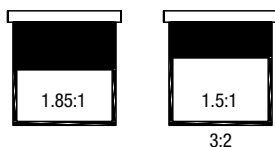

Lo schermo motorizzato per i grandi spazi

E' lo schermo motorizzato studiato appositamente per le sale conferenza di grandi dimensioni, usato molto spesso anche nei piccoli teatri o per gli allestimenti in ampi spazi ove si renda necessario uno schermo avvolgibile.

Prodotto sia nella versione senza cassonetto che in quella con cassonetto, a scelta bianco o nero, è dotato di meccanica completamente in alluminio, motore sovradimensionato e staffe in acciaio che ne assicurano un perfetto ancoraggio a parete od a soffitto, sia con discesa del telo anteriore che posteriore.

Può montare tele da proiezione frontale, da retroproiezione o perforate trasparenti al suono ed è realizzabile sino a 700 cm. di base.

Nella versione Deluxe lo schermo motorizzato Congress viene arricchito da una elegante bordatura nera perimetrale ed è disponibile in tutti i formati, anche con misure personalizzate.

Disponibili anche con misure personalizzate e nei formati: