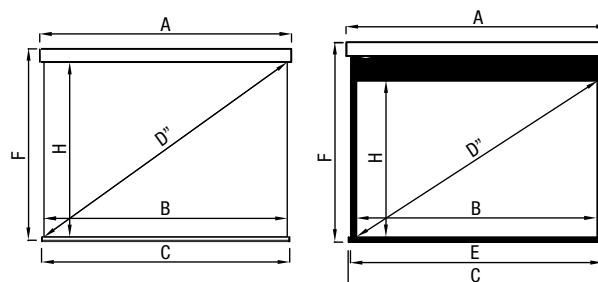

solo nella versione Deluxe:

- bordi neri laterali e bordo nero inferiore da cm. 5
- altezza drop variabile tra i 5 e i 50 cm.

Superfici di proiezione:

- White-Light
- White-Black
- Perforated White-Light
- Gray-Light (solo versione Congress)
- Alkor

CONGRESS

CONGRESS

CONGRESS

CONGRESS Deluxe

CONGRESS Deluxe

CONGRESS Deluxe

CONGRESS

Base	Formato 4:3			Formato 16:9			Formato 16:10			Formato 2.35:1			Fondale	Ingombro	Kg	Imballo
	B x H (cm.)	D	F	B x H (cm.)	D	F	B x H (cm.)	D	F	B x H (cm.)	D	F	C	A	Peso	Imballo (cm)
500	500 x 375	246"	405	500 x 281	226"	311	500 x 313	232"	343	500 x 213	214"	243	501	532	55	535 x 25 x 25
550	550 x 413	271"	443	550 x 309	248"	339	550 x 344	255"	374	550 x 234	235"	264	551	582	66	585 x 25 x 25
600	600 x 450	295"	480	600 x 338	271"	368	600 x 375	279"	405	600 x 255	257"	285	601	632	74	635 x 25 x 25
650	650 x 488	320"	518	650 x 366	294"	396	650 x 406	302"	436	650 x 277	278"	307	651	682	81	685 x 25 x 25
700	700 x 525	344"	555	700 x 394	316"	424	700 x 438	325"	468	700 x 298	300"	328	701	732	90	735 x 25 x 25

CONGRESS Deluxe

Base	Drop 20 cm.			Drop 50 cm.			Drop 35 cm.			Drop 50 cm.			Fondale	Ingombro	Kg	Imballo
	Formato 4:3	Formato 16:9	Formato 16:10	Formato 2.35:1	C	A	Peso	Imballo (cm)								
E	B x H (cm)	D	F	B x H (cm)	D	F	B x H (cm)	D	F	B x H (cm)	D	F	C	A	Peso	Imballo (cm)
500	490 x 368	241"	418	490 x 276	221"	356	490 x 306	227"	371	490 x 209	210"	289	501	532	55	535 x 25 x 25
550	540 x 405	266"	455	540 x 304	244"	384	540 x 338	251"	403	540 x 230	231"	310	551	582	66	585 x 25 x 25
600	590 x 443	290"	493	590 x 332	267"	412	590 x 369	274"	434	590 x 251	252"	331	601	632	74	635 x 25 x 25
650	640 x 480	315"	530	640 x 360	289"	440	640 x 400	297"	465	640 x 272	274"	352	651	682	81	685 x 25 x 25
700	690 x 518	340"	568	690 x 388	312"	468	690 x 431	320"	496	690 x 294	295"	374	701	732	90	735 x 25 x 25