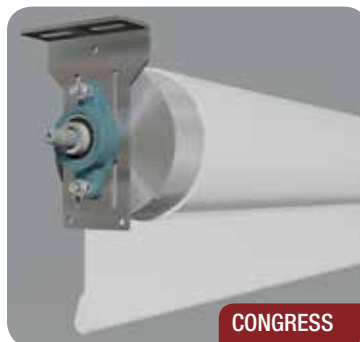

CONGRESS

Base	Formato 4:3			Formato 16:9			Formato 16:10			Formato 2.35:1			Fondale	Ingombro	Kg	Imballo
	B x H (cm.)	D	F	B x H (cm.)	D	F	B x H (cm.)	D	F	B x H (cm.)	D	F	C	A	Peso	Imballo (cm)
500	500 x 375	246"	405	500 x 281	226"	311	500 x 313	232"	343	500 x 213	214"	243	501	532	55	535 x 25 x 25
550	550 x 413	271"	443	550 x 309	248"	339	550 x 344	255"	374	550 x 234	235"	264	551	582	66	585 x 25 x 25
600	600 x 450	295"	480	600 x 338	271"	368	600 x 375	279"	405	600 x 255	257"	285	601	632	74	635 x 25 x 25
650	650 x 488	320"	518	650 x 366	294"	396	650 x 406	302"	436	650 x 277	278"	307	651	682	81	685 x 25 x 25
700	700 x 525	344"	555	700 x 394	316"	424	700 x 438	325"	468	700 x 298	300"	328	701	732	90	735 x 25 x 25

CONGRESS Deluxe

Base	Drop 20 cm.			Drop 50 cm.			Drop 35 cm.			Drop 50 cm.			Fondale	Ingombro	Kg	Imballo
	Formato 4:3	Formato 16:9	Formato 16:10	Formato 2.35:1	C	A	Peso	Imballo (cm)								
E	B x H (cm)	D	F	B x H (cm)	D	F	B x H (cm)	D	F	B x H (cm)	D	F	C	A	Peso	Imballo (cm)
500	490 x 368	241"	418	490 x 276	221"	356	490 x 306	227"	371	490 x 209	210"	289	501	532	55	535 x 25 x 25
550	540 x 405	266"	455	540 x 304	244"	384	540 x 338	251"	403	540 x 230	231"	310	551	582	66	585 x 25 x 25
600	590 x 443	290"	493	590 x 332	267"	412	590 x 369	274"	434	590 x 251	252"	331	601	632	74	635 x 25 x 25
650	640 x 480	315"	530	640 x 360	289"	440	640 x 400	297"	465	640 x 272	274"	352	651	682	81	685 x 25 x 25
700	690 x 518	340"	568	690 x 388	312"	468	690 x 431	320"	496	690 x 294	295"	374	701	732	90	735 x 25 x 25