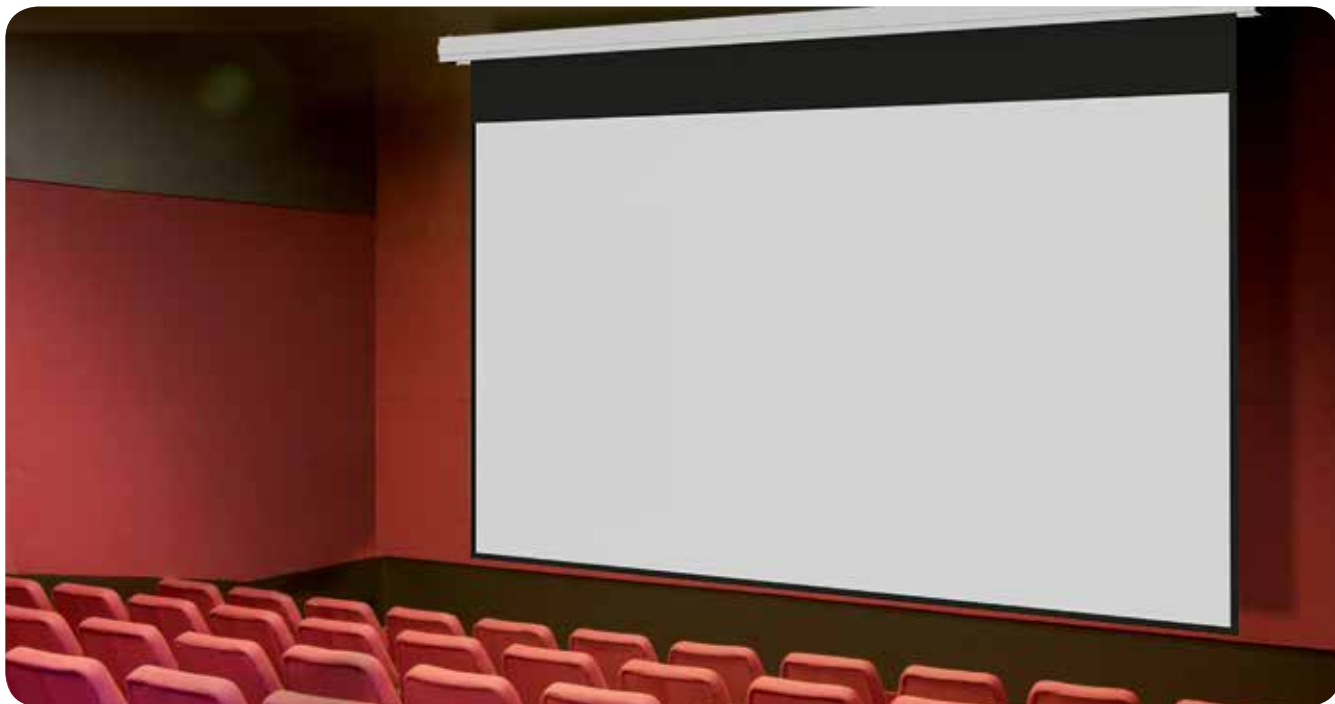

CONGRESS - CONGRESS Deluxe

Lo schermo motorizzato per i grandi spazi

E' lo schermo motorizzato studiato appositamente per le sale conferenza di grandi dimensioni, usato molto spesso anche nei piccoli teatri o per gli allestimenti in ampi spazi ove si renda necessario uno schermo avvolgibile.

Prodotto sia nella versione senza cassonetto che in quella con cassonetto, a scelta bianco o nero, è dotato di meccanica completamente in alluminio, motore sovradimensionato e staffe in acciaio che ne assicurano un perfetto ancoraggio a parete od a soffitto, sia con discesa del telo anteriore che posteriore.

Può montare tele da proiezione frontale, da retroproiezione o perforate trasparenti al suono ed è realizzabile sino a 700 cm. di base.

Nella versione Deluxe lo schermo motorizzato Congress viene arricchito da una elegante bordatura nera perimetrale ed è disponibile in tutti i formati, anche con misure personalizzate.

solo nella versione Deluxe:

- bordi neri laterali e bordo nero inferiore da cm. 5
- altezza drop variabile tra i 5 e i 50 cm.

Superfici di proiezione:

- White-Light
- White-Black
- Perforated White-Light
- Gray-Light (solo versione Congress)
- Alkor