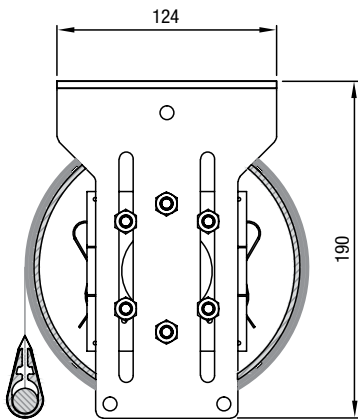

installazioni CONGRESS

CONGRESS SENZA CASSONETTO