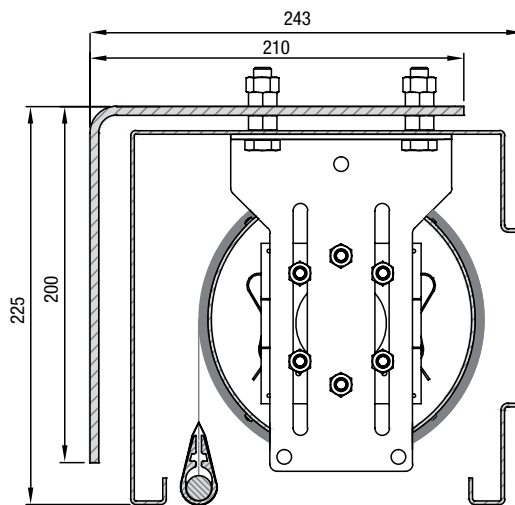

CONGRESS CON CASSONETTO