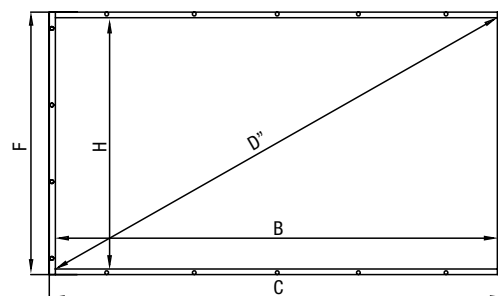

La tesatura sul traliccio avviene per mezzo di elastici, inseriti in asole presenti sulle taschine perimetrali, che agiscono direttamente sulle bacchette in acciaio. Questo sistema di ancoraggio, oltre ad essere agevole e rapido, assicura una perfetta planarità della superficie di proiezione.

Superfici di proiezione:

- White-Light
- White-Black
- White-Alum
- Perforated White-Light
- Microperforated
- Alkor
- Gray-Light
- Natural-Light

BASIC Fold

Base	Formato 4:3			Formato 16:9			Formato 16:10			Formato 2.35:1		
	B x H (cm.)	D	C x F (cm.)	B x H (cm.)	D	C x F (cm.)	B x H (cm.)	D	C x F (cm.)	B x H (cm.)	D	C x F (cm.)
160	160 x 120	79"	166 x 126	160 x 90	72"	166 x 96	160 x 100	74"	166 x 106	160 x 68	68"	166 x 74
180	180 x 135	89"	186 x 141	180 x 101	81"	186 x 107	180 x 113	84"	186 x 119	180 x 77	77"	186 x 83
200	200 x 150	98"	206 x 156	200 x 113	90"	206 x 119	200 x 125	93"	206 x 131	200 x 85	86"	206 x 91
250	250 x 188	123"	256 x 194	250 x 141	113"	256 x 147	250 x 156	116"	256 x 162	250 x 106	107"	256 x 112
300	300 x 225	148"	306 x 231	300 x 169	136"	306 x 175	300 x 188	139"	306 x 194	300 x 128	128"	306 x 134
350	350 x 263	172"	356 x 269	350 x 197	158"	356 x 203	350 x 219	162"	356 x 225	350 x 149	150"	356 x 155
400	400 x 300	197"	406 x 306	400 x 225	181"	406 x 231	400 x 250	186"	406 x 256	400 x 170	171"	406 x 176
450	450 x 338	221"	456 x 344	450 x 253	203"	456 x 259	450 x 281	209"	456 x 287	450 x 191	193"	456 x 197
500	500 x 375	246"	506 x 381	500 x 281	226"	506 x 287	500 x 313	232"	506 x 319	500 x 213	214"	506 x 219
600	600 x 450	295"	606 x 456	600 x 338	271"	606 x 344	600 x 375	279"	606 x 381	600 x 255	257"	606 x 261
700	700 x 525	344"	706 x 531	700 x 394	316"	706 x 400	700 x 438	325"	706 x 444	700 x 298	300"	706 x 304