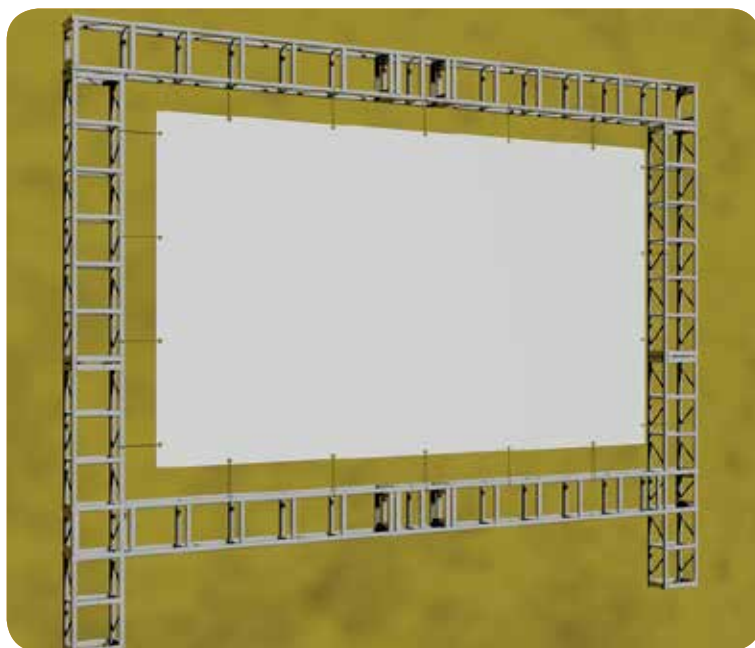

BASIC Fold

Schermi da proiezione adatti per piccoli allestimenti o per il rental, utilizzabili con tralicci o strutture tipo "americana".

Sui quattro lati della tela sono presenti delle taschine termosaldate per l'inserimento di bacchette in acciaio.

La tesatura sul traliccio avviene per mezzo di elastici, inseriti in asole presenti sulle taschine perimetrali, che agiscono direttamente sulle bacchette in acciaio. Questo sistema di ancoraggio, oltre ad essere agevole e rapido, assicura una perfetta planarità della superficie di proiezione.

Superfici di proiezione:

- White-Light
- White-Black
- White-Alum
- Perforated White-Light
- Microperforated
- Alkor
- Gray-Light
- Natural-Light

BASIC Fold

Base	Formato 4:3			Formato 16:9			Formato 16:10			Formato 2.35:1		
	B x H (cm.)	D	C x F (cm.)	B x H (cm.)	D	C x F (cm.)	B x H (cm.)	D	C x F (cm.)	B x H (cm.)	D	C x F (cm.)
160	160 x 120	79"	166 x 126	160 x 90	72"	166 x 96	160 x 100	74"	166 x 106	160 x 68	68"	166 x 74
180	180 x 135	89"	186 x 141	180 x 101	81"	186 x 107	180 x 113	84"	186 x 119	180 x 77	77"	186 x 83
200	200 x 150	98"	206 x 156	200 x 113	90"	206 x 119	200 x 125	93"	206 x 131	200 x 85	86"	206 x 91
250	250 x 188	123"	256 x 194	250 x 141	113"	256 x 147	250 x 156	116"	256 x 162	250 x 106	107"	256 x 112
300	300 x 225	148"	306 x 231	300 x 169	136"	306 x 175	300 x 188	139"	306 x 194	300 x 128	128"	306 x 134
350	350 x 263	172"	356 x 269	350 x 197	158"	356 x 203	350 x 219	162"	356 x 225	350 x 149	150"	356 x 155
400	400 x 300	197"	406 x 306	400 x 225	181"	406 x 231	400 x 250	186"	406 x 256	400 x 170	171"	406 x 176
450	450 x 338	221"	456 x 344	450 x 253	203"	456 x 259	450 x 281	209"	456 x 287	450 x 191	193"	456 x 197
500	500 x 375	246"	506 x 381	500 x 281	226"	506 x 287	500 x 313	232"	506 x 319	500 x 213	214"	506 x 219
600	600 x 450	295"	606 x 456	600 x 338	271"	606 x 344	600 x 375	279"	606 x 381	600 x 255	257"	606 x 261
700	700 x 525	344"	706 x 531	700 x 394	316"	706 x 400	700 x 438	325"	706 x 444	700 x 298	300"	706 x 304